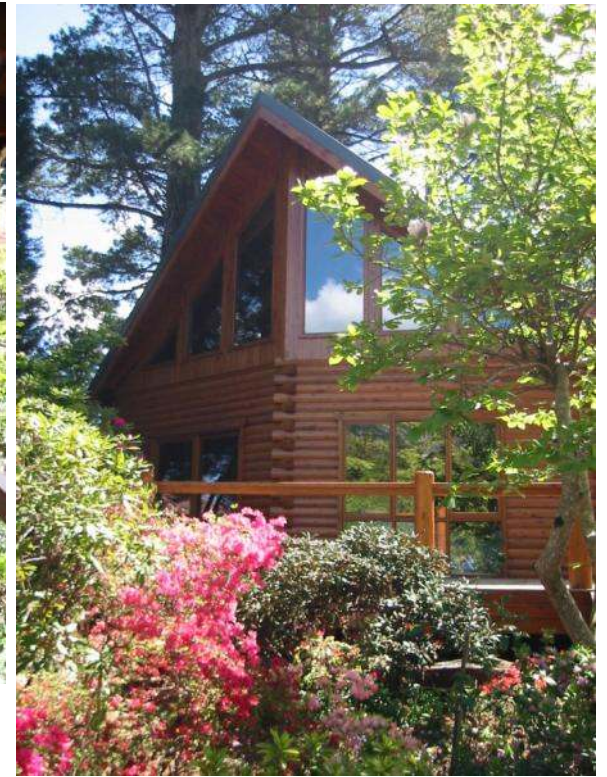

The Todd
Chalet II

Ph: 02 47 35 7044 Fax: 02 47 35 7066 www.appalachianloghomes.com.au appalachian@eftel.com